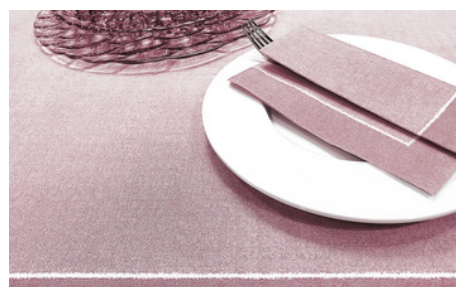

COLORI DISPONIBILI

Fantasia riportata in foto colore bianco, perla, tortora e azzurro.

TOVAGLIOLO VARENNA AIRLAID GOLD

Compostabile.
Durevole.
RESISTE PIÙ DEI NORMALI TOVAGLIOLI.

COLORI DISPONIBILI

Fantasia riportata in foto colore blu, bordeaux, verde e marrone.

TOVAGLIOLO BELLAGIO AIRLAID GOLD

Compostabile.
Durevole.
RESISTE PIÙ DEI NORMALI TOVAGLIOLI.

COLORI DISPONIBILI

Fantasia riportata in foto colore grigio stone, beige, bordeaux,
blu, marrone.

TOVAGLIOLO NET AIRLAID EASY

Compostabile.
Durevole.
RESISTE PIÙ DEI NORMALI TOVAGLIOLI.

COLORI DISPONIBILI

Fantasia riportata in foto colore grigio stone, blu, tabacco.

TOVAGLIOLO MAREA AIRLAID EASY

Compostabile.
Durevole.
RESISTE PIÙ DEI NORMALI TOVAGLIOLI.